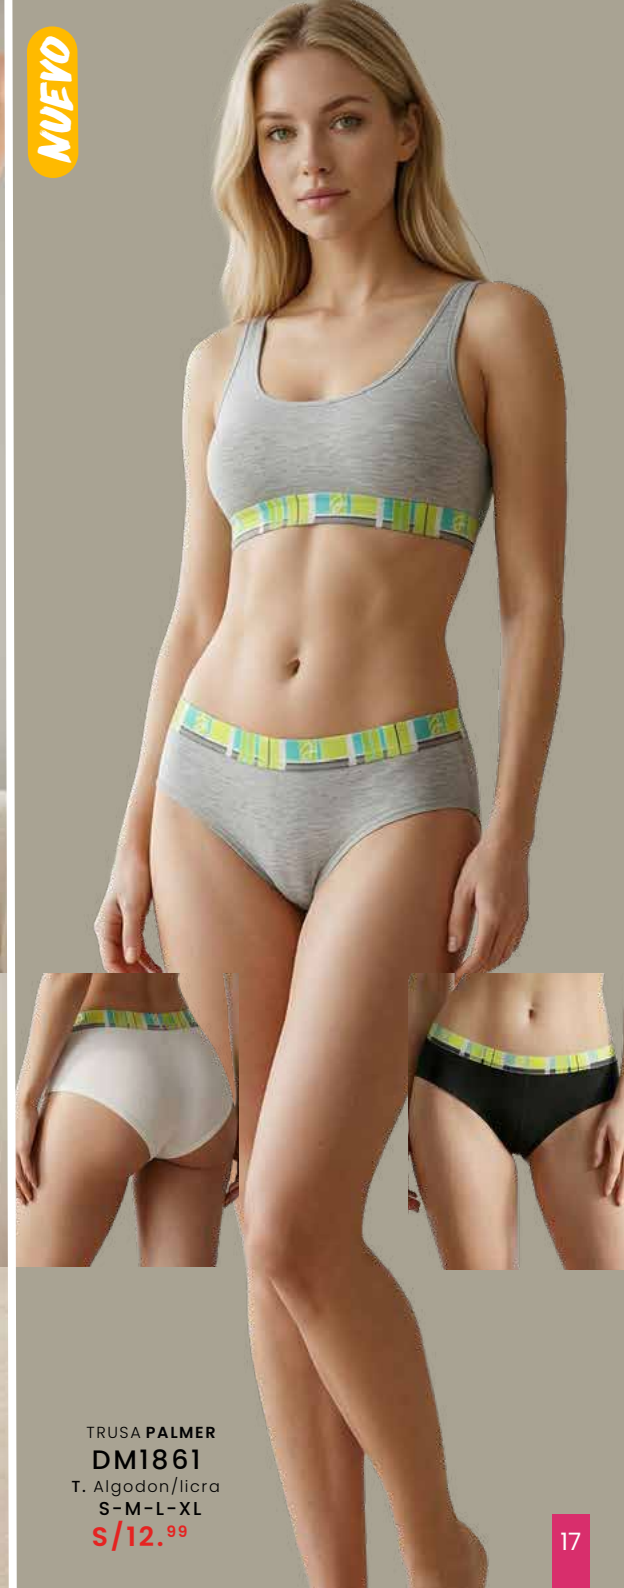

TRUSA MEREDITH
DM1860
T. Algodón/licra
S-M-L-XL-XXL
S/22.⁹⁹

TRUSA PALMER
DM1861
T. Algodón/licra
S-M-L-XL
S/12.⁹⁹