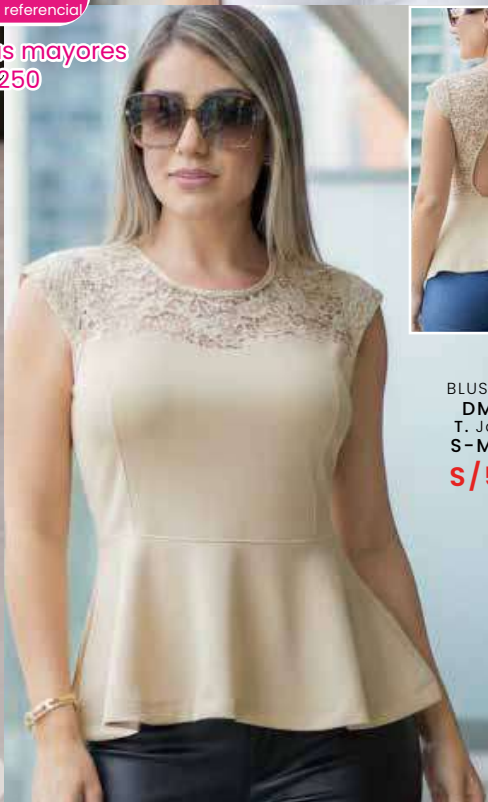

LÉVATE  
Gratis

DUO  
imagen referencial

Por compras mayores  
a S/250

BLUSA ZOLIA  
DM1753  
T. Jackard  
S-M-L-XL  
s/59.<sup>99</sup>